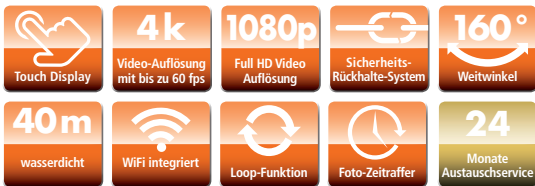

Safety Pad

Definierte Sollbruchstellen, Actioncam löst sich, was vor schweren Verletzungen schützen kann!
Das Secure Release System (SRS) sorgt dafür, dass die Actioncam sich wie bei einer Ski-Bindung bei einem Sturz definiert löst!

WiFi Actioncam mit Touchscreen und 4k Video Auflösung mit 60 fps

- ▶ 160° Super-Weitwinkel-Objektiv
- ▶ Touchdisplay zur einfachen Bedienung
- ▶ Integriertes WiFi mit ca. 10 Meter Reichweite
- ▶ Eingebaute elektronische Videostabilisierung (EIS) mit 6-Achsen-Gyroskop erkennt Positions- und Bewegungsänderungen
- ▶ Schnelles 0,5 Sekunden Fotointervall
- ▶ Full HD Videos mit 120fps
- ▶ Inkl. Unterwasserschutzgehäuse für Tauchtiefen bis zu 40 Meter
- ▶ Inkl. 3 Aufsteckfilter (Rot-Filter zum Tauchen für Wassertiefen von 10-20 Metern | Grau-Filter zum Abdunkeln | Pink-Filter für tropische Gewässer)
- ▶ 2,4 GHz-Fernbedienung zur kabellosen Steuerung der Aufnahmen bis zu 10 Meter Entfernung
- ▶ Akkulaufzeit bis zu 95 Minuten (4k/60 fps, ohne WiFi)

Technische Daten

Bildsensor	Sony 1/2.33", 12 MP
Foto-Auflösung	20M (5120x3840)*, 14M (4320x3240)*, 10M (4320x2430), 8M (3840x2160), 5M (2592x1944), 2M (1920x1080)
Video-Auflösung	4K (3840x2160/60 fps/30 fps), 1440P (2560x1440/30 fps), 1080P (1920x1080/120 fps/60 fps), 720P (1280x720/120 fps)
Objektiv	160° Super-Weitwinkel-Objektiv Blende F = 2.5 Brennweite f: 2,94 mm
Display	2" Touch-LCD (Bild diagonale 5,08 cm)
Speicher	Steckplatz für microSD-Karten bis zu SDXC 64 GB (Klasse 10)
Datenformat	Foto: JPG Video: MOV (H.264)
Intervallaufnahmen	Foto: 0,5/1/3/5/10/30/60 Sekunden Video: 0,5/1/3/5/10/30/60 Sekunden
Systemanforderungen	MS Windows XP, Vista, Win 7, Win 8, Win 10 Mac OS 10.3.6 oder neuer
Anschlüsse	USB 2.0, Micro HDMI
Aufnahmedauer	Bis zu 95 Minuten bei voll aufgeladenem Akku (4k/60 fps, ohne WiFi)
Stromversorgung	Wiederaufladbarer Lithium-Ionen-Akku (3,8 V/1100 mAh)
Maße Gewicht	60,2 x 41 x 24 mm ca. 62 g / 83 g (ohne / mit Akku)